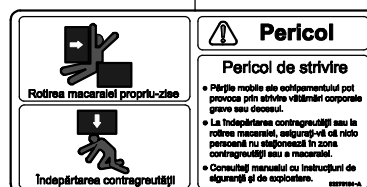

GROVE

BESCHILDERUNG RUMAENIEN DREHTISCH/AUSLEGER
SIGNS AND SYMBOLS ROMANIA TURNLABLE/JIB

BILDTAFEL
PICTORIAL DISPLAY

02.17

4183682-ETL A

1/2

GMK3060

6

9

Atenție !
Pericol de strivire

1

1