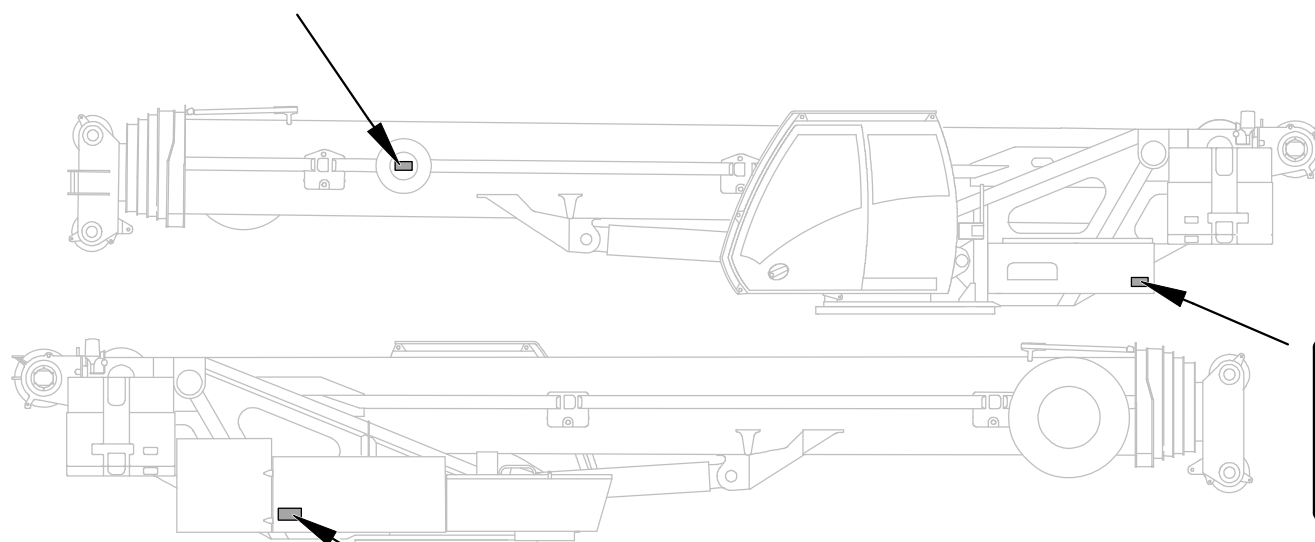

GROVE

BESCHILDERUNG RUMAENIEN DREHTISCH/AUSLEGER
 SIGNS AND SYMBOLS ROMANIA TURNLABLE/JIB

BILDTAFEL
 PICTORIAL DISPLAY

02.17

4183682-ETL A

1/2

GMK3060

6

9

Atenție !
Pericol de strivire

1

1

GROVE

BESCHILDERUNG RUMAENIEN DREHTISCH/AUSLEGER
 SIGNS AND SYMBOLS ROMANIA TURNLABLE/JIB

BILDТАFЕL
 PICTORIAL DISPLAY

GMK3060