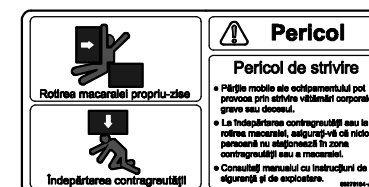

9

Atenție !
Pericol de strivire